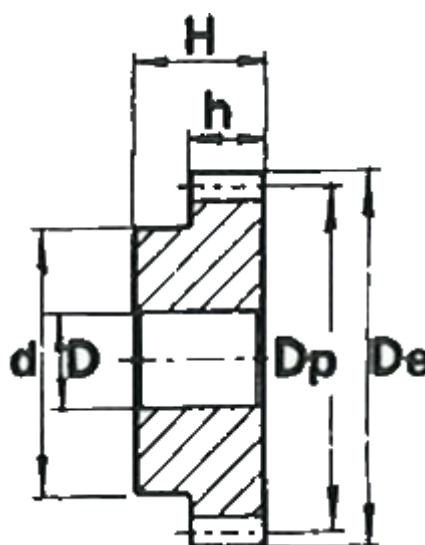

Varenummer: 616501050014  
Beskrivelse: Cylindrisk tandhjul med nav  
14 tdr. Modul 5

## Mål

Antal tænder	= 14
d	= 55
D	= 20
De	= 80
Deling (Pitch)	= 15.708
Dp	= 70
H	= 75
h	= 50

Modul = 5